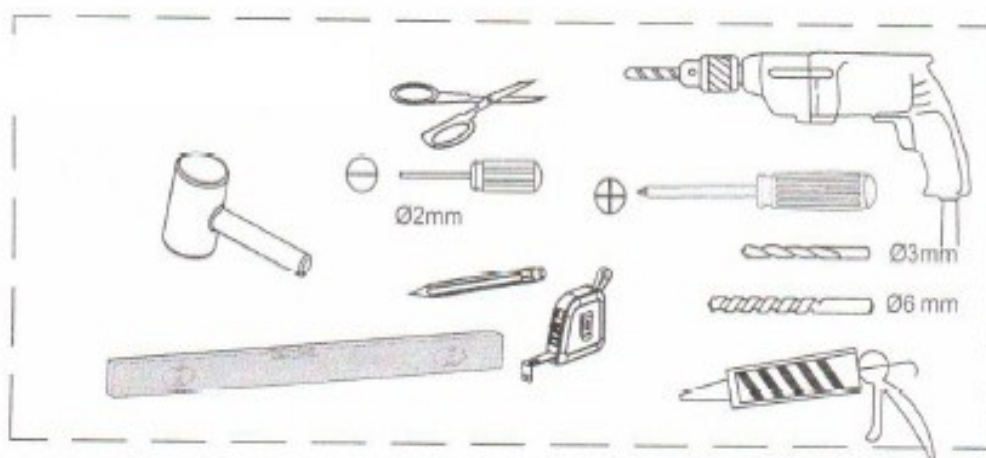

Tento návod je nedílnou součástí sprchových zástěna NICOL COMBI a DELTA COMBI !!! Pročtěte si prosím pozorně oba návody !!!

LEFT RIGHT

Připravte si vše důležité již před montáží !!!

A1		x6
A2		x6
A3	 ST4X10	x6
K1	 LEFT	x1
K2	 RIGHT	x1