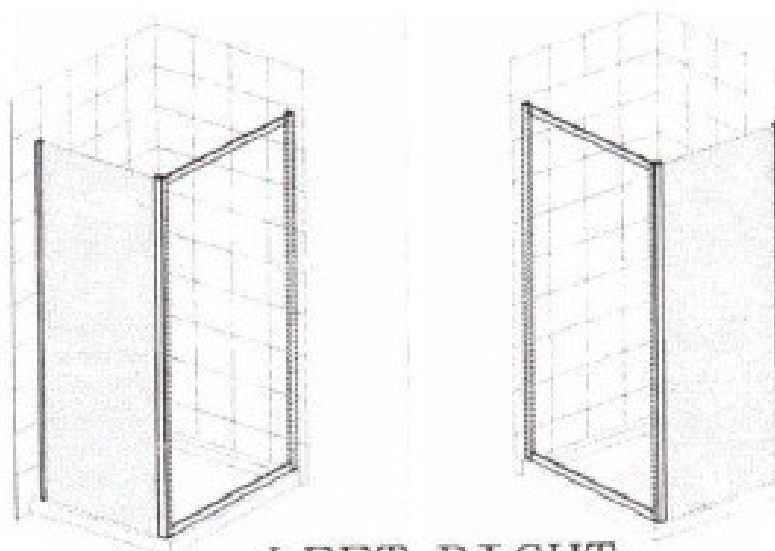

Montážní návod

PEVNÁ STĚNA pro Nicol a Delta Well

Prodejce:

WellMall s.r.o.

Brněnec 53, 569 04 Brněnec, tel.: 777 633 902, 516 413 260

info@wellmall.cz, www.wellmall.cz

Vážený zákazníku,

děkujeme Vám, a blahopřejeme, že jste si zakoupili náš výrobek.

Tento návod je nedílnou součástí sprchových zástěna NICOL COMBI a DELTA COMBI !!! Pročtěte si prosím pozorně oba návody !!!

LEFT RIGHT

Připravte si vše důležité již před montáží !!!

A1		x6
A2		x6
A3	 ST4X10	x6
K1	 LEFT	x1
K2	 RIGHT	x1

- 1 Boční pevné sklo
- 2 Spojovací profil

LEFT

RIGHT

A3	A2	A1
		
X3	X3	X3