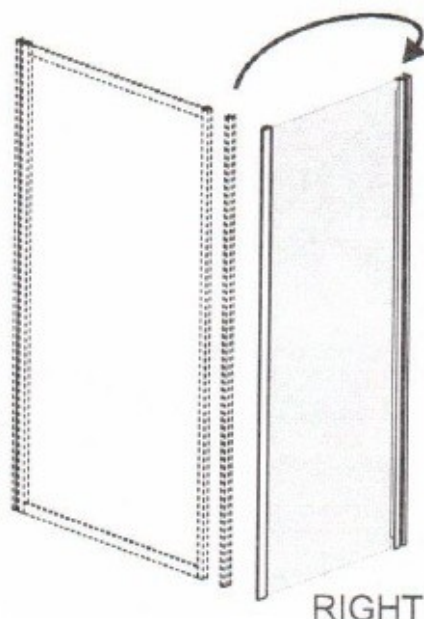

Tento návod je nedílnou součástí sprchových zástěna NICOL COMBI a DELTA COMBI !!! Pročtěte si prosím pozorně oba návody !!!

LEFT RIGHT

Připravte si vše důležité již před montáží !!!

A1		x6
A2		x6
A3	 ST4X10	x6
K1	 LEFT	x1
K2	 RIGHT	x1

- 1 Boční pevné sklo
- 2 Spojovací profil

LEFT

RIGHT

A3	A2	A1
		
X3	X3	X3