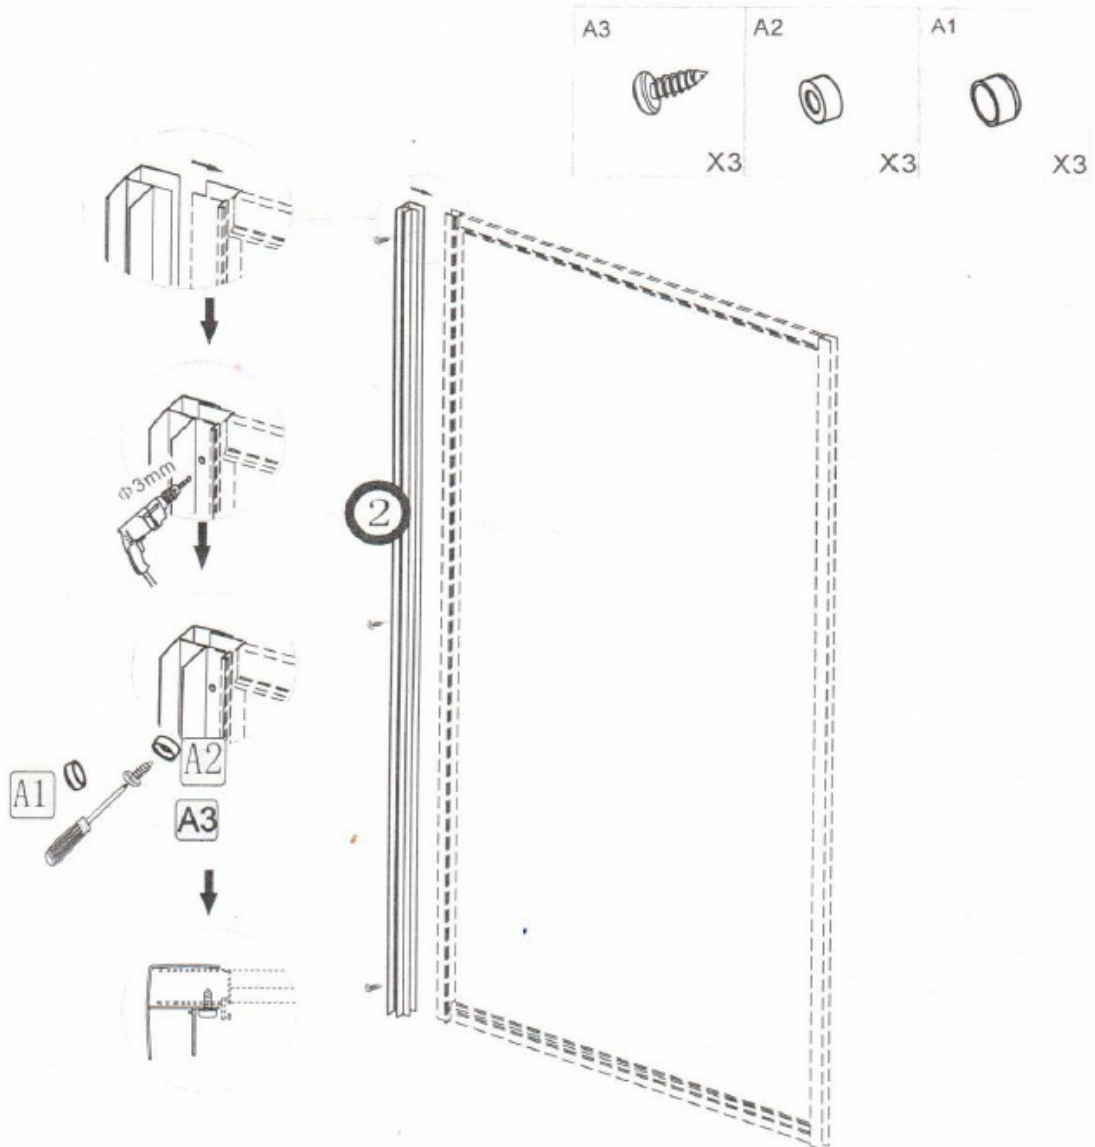

Tento návod je nedílnou součástí sprchových zástěna NICOL COMBI a DELTA COMBI !!! Pročtěte si prosím pozorně oba návody !!!

LEFT RIGHT

Připravte si vše důležité již před montáží !!!

A1		x6
A2		x6
A3	 ST4X10	x6
K1	 LEFT	x1
K2	 RIGHT	x1

- 1 Boční pevné sklo
- 2 Spojovací profil

LEFT

RIGHT

A3	A2	A1
		
X3	X3	X3