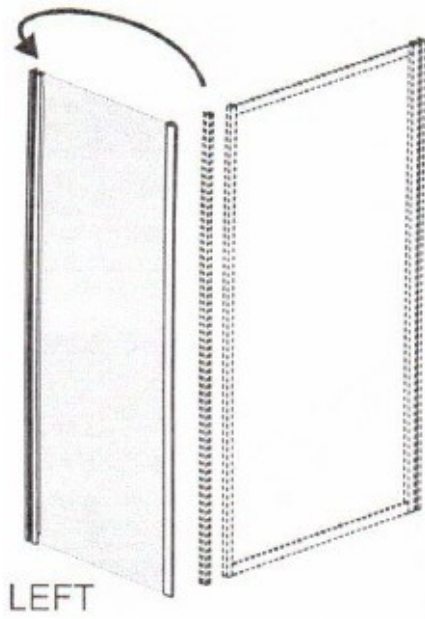

Tento návod je nedílnou součástí sprchových zástěna NICOL COMBI a DELTA COMBI !!! Pročtěte si prosím pozorně oba návody !!!

LEFT RIGHT

Připravte si vše důležité již před montáží !!!

A1		x6
A2		x6
A3	 ST4X10	x6
K1	 LEFT	x1
K2	 RIGHT	x1

- 1 Boční pevné sklo
- 2 Spojovací profil

LEFT

RIGHT

A3	A2	A1
		
X3	X3	X3