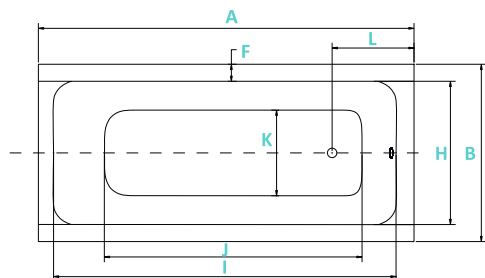

Olsen
spa

Vany Fondi, Termi

Vana TERMI

Název	Objem	Rozměr(cm)
Termi 120*	126 L	120 x 70 x 52
Termi 130*	130 L	130 x 70 x 52
Termi 140	136 L	140 x 70 x 50
Termi 150	149 L	150 x 70 x 50
Termi 160	162 L	160 x 70 x 50
Termi 170	168 L	170 x 70 x 55
/ panel 120		120
/ panel 130		130
/ panel 140		140
/ panel 150		150
/ panel 160		160
/ panel 170		170

	A	B	C	D	E	F	G	H	I	J	K	L	M
120	120	70	38	52	7.5	-	3.5	53	-	-	-	-	-
130	130	70	38	52	7.5	-	3.5	54	-	-	-	-	-
140	138	69.5	38.5	50	7.5	-	3.5	54.5	123	94	43	23.5	-
150	149.5	69.5	39	50	7.5	-	3.5	54.5	134	107	43	23.5	-
160	159.5	69.5	39.5	50	7.5	-	3.5	54.5	143.5	117	41	23	-
170	169.5	70	39.5	55	8.5	-	3.5	53	152.5	124	41	25	-