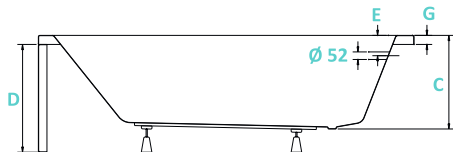

Olsen
spa

Vany Fondi, Termi

Vana TERMI

Název	Objem	Rozměr(cm)
Termi 120*	126 L	120 x 70 x 52
Termi 130*	130 L	130 x 70 x 52
Termi 140	136 L	140 x 70 x 50
Termi 150	149 L	150 x 70 x 50
Termi 160	162 L	160 x 70 x 50
Termi 170	168 L	170 x 70 x 55
/ panel 120		120
/ panel 130		130
/ panel 140		140
/ panel 150		150
/ panel 160		160
/ panel 170		170

	A	B	C	D	E	F	G	H	I	J	K	L	M
120	120	70	38	52	7.5	-	3.5	53	-	-	-	-	-
130	130	70	38	52	7.5	-	3.5	54	-	-	-	-	-
140	138	69.5	38.5	50	7.5	-	3.5	54.5	123	94	43	23.5	-
150	149.5	69.5	39	50	7.5	-	3.5	54.5	134	107	43	23.5	-
160	159.5	69.5	39.5	50	7.5	-	3.5	54.5	143.5	117	41	23	-
170	169.5	70	39.5	55	8.5	-	3.5	53	152.5	124	41	25	-