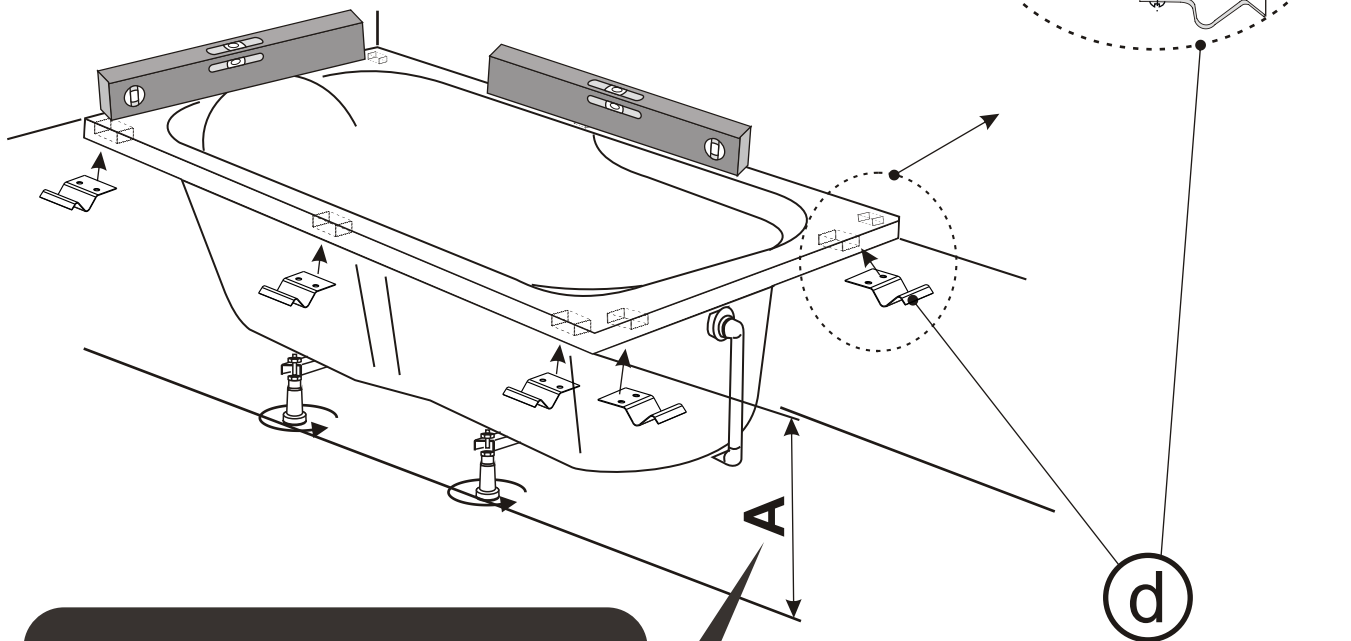

CZ: Instalace panelů na vany

GB: Installation of panel on bathtubs

D: Installation der Wandtafel an der badewanne

F: Installation du panneau sur le baignoire

RU: Устройство панелей на ванна

1

CZ: Výška panelu
GB: High of panel
D: Höhe der Paneel
F: Hauteur du panneau
RU: Высота панели

2

3

4

A: šroub / screw / schraube / écrou / болт

B: silicone

5

6