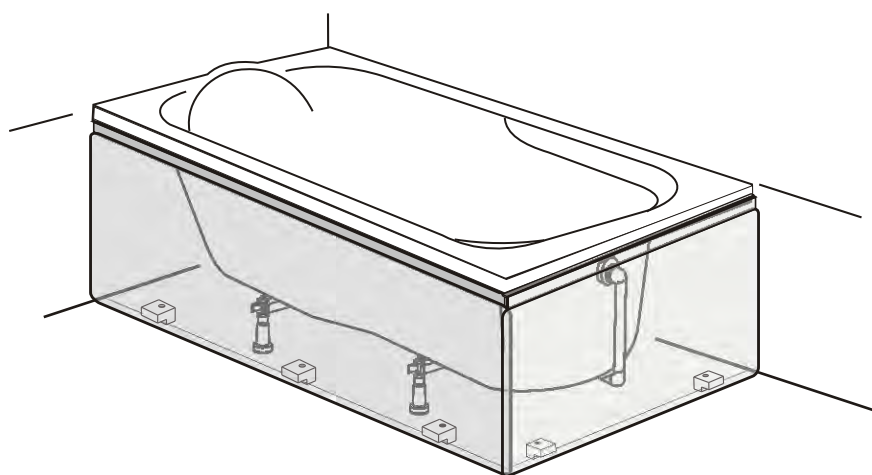

CZ: Instalace panelů na vany

GB: Installation of panel on bathtubs

D: Installation der Wandtafel an der badewanne

F: Installation du panneau sur le baignoire

RU: Устройство панелей на ванна

1

CZ: Výška panelu
GB: High of panel
D: Höhe der Paneel
F: Hauteur du panneau
RU: Высота панели

2

3

4

A: šroub / screw / schraube / écrou / болт

B: silicone

5

6