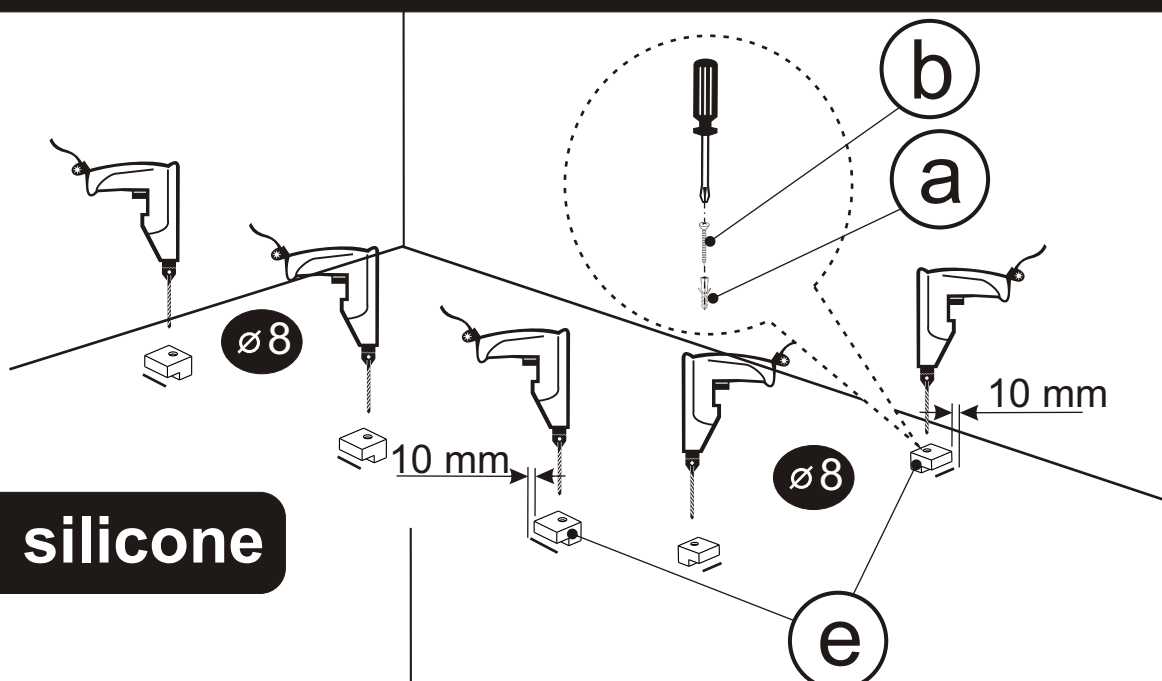

CZ: Instalace panelů na vany

GB: Installation of panel on bathtubs

D: Installation der Wandtafel an der badewanne

F: Installation du panneau sur le baignoire

RU: Устройство панелей на ванна

1

CZ: Výška panelu
GB: High of panel
D: Höhe der Paneel
F: Hauteur du panneau
RU: Высота панели

2

3

4

A: šroub / screw / schraube / écrou / болт

B: silicone

5

6