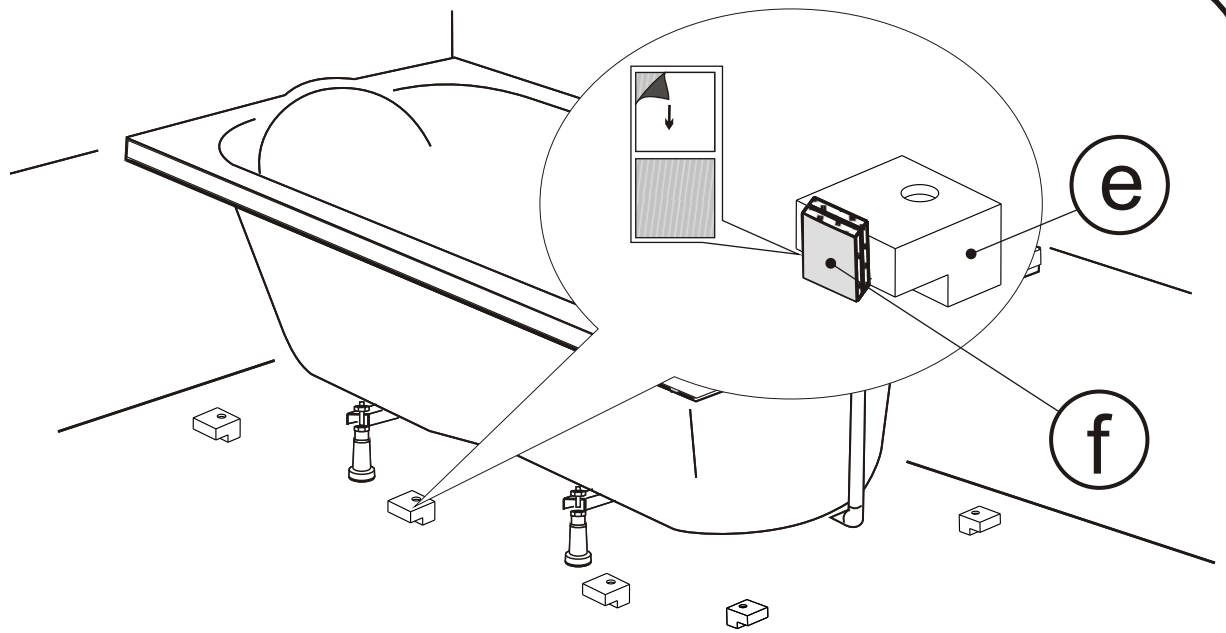

CZ: Instalace panelů na vany

GB: Installation of panel on bathtubs

D: Installation der Wandtafel an der badewanne

F: Installation du panneau sur le baignoire

RU: Устройство панелей на ванна

1

CZ: Výška panelu
GB: High of panel
D: Höhe der Paneel
F: Hauteur du panneau
RU: Высота панели

2

3

4

A: šroub / screw / schraube / écrou / болт

B: silicone

5

6