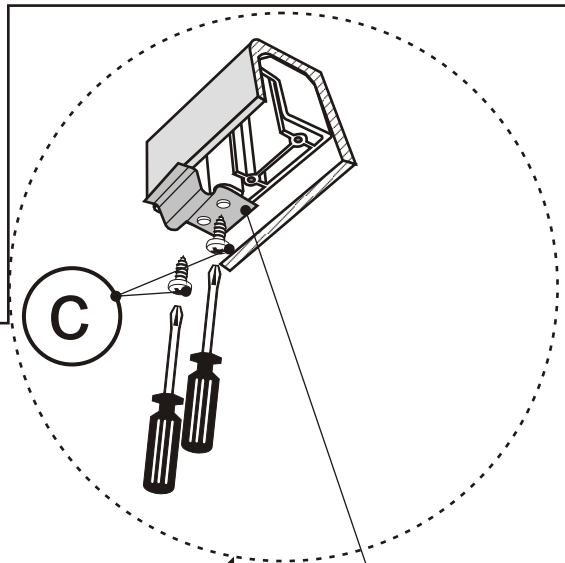

CZ: Instalace panelů na vany

GB: Installation of panel on bathtubs

D: Installation der Wandtafel an der badewanne

F: Installation du panneau sur le baignoire

RU: Устройство панелей на ванна

1

CZ: Výška panelu
GB: High of panel
D: Höhe der Paneel
F: Hauteur du panneau
RU: Высота панели

2

3

4

A: šroub / screw / schraube / écrou / болт

B: silicone

5

6