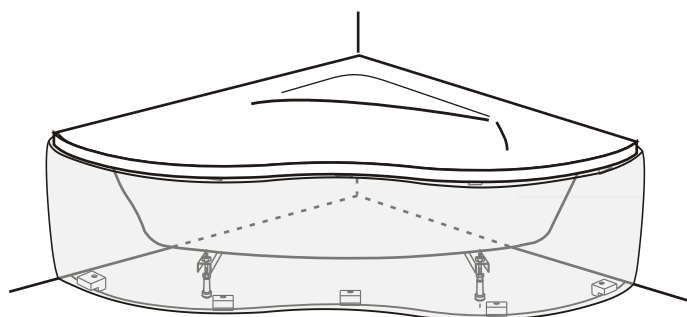

CZ: Instalace panelů na vany

GB: Installation of panel on bathtubs

D: Installation der Wandtafel an der badewanne

F: Installation du panneau sur le baignoire

RU: Устройство панелей на ванна

1

CZ: Výška panelu
GB: High of panel
D: Höhe der Paneel
F: Hauteur du panneau
RU: Высота панели

2

3

4

A: šroub / screw / schraube / écrou / болт

B: silicone

5

6