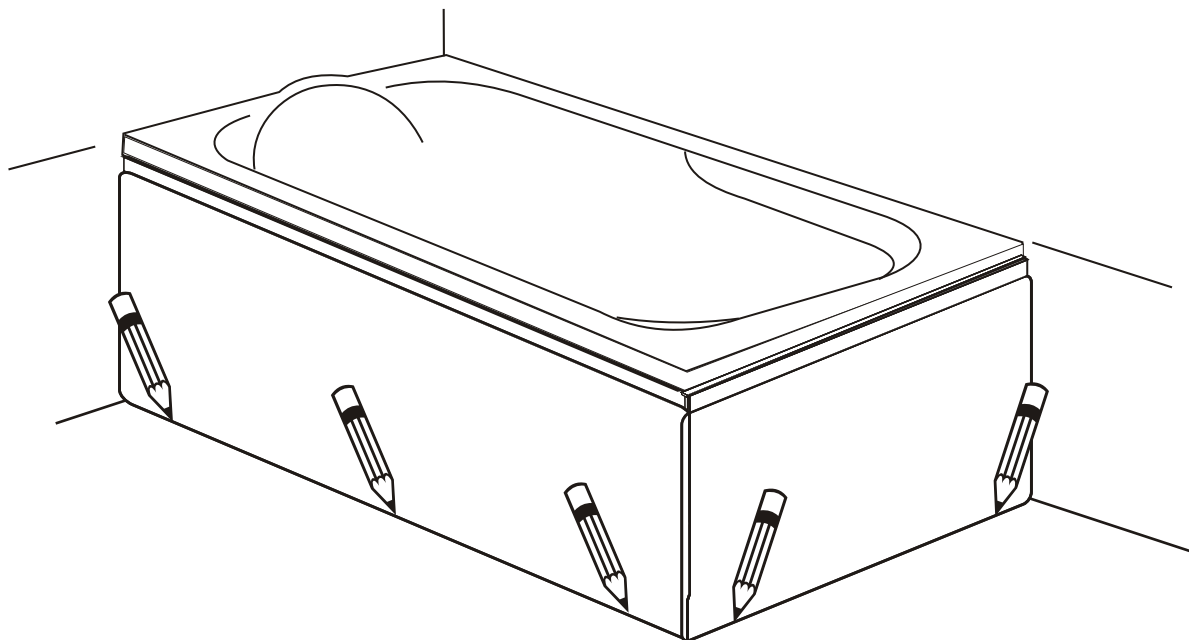

CZ: Instalace panelů na vany

GB: Installation of panel on bathtubs

D: Installation der Wandtafel an der badewanne

F: Installation du panneau sur le baignoire

RU: Устройство панелей на ванна

1

CZ: Výška panelu
GB: High of panel
D: Höhe der Paneel
F: Hauteur du panneau
RU: Высота панели

2

3

4

A: šroub / screw / schraube / écrou / болт

B: silicone

5

6