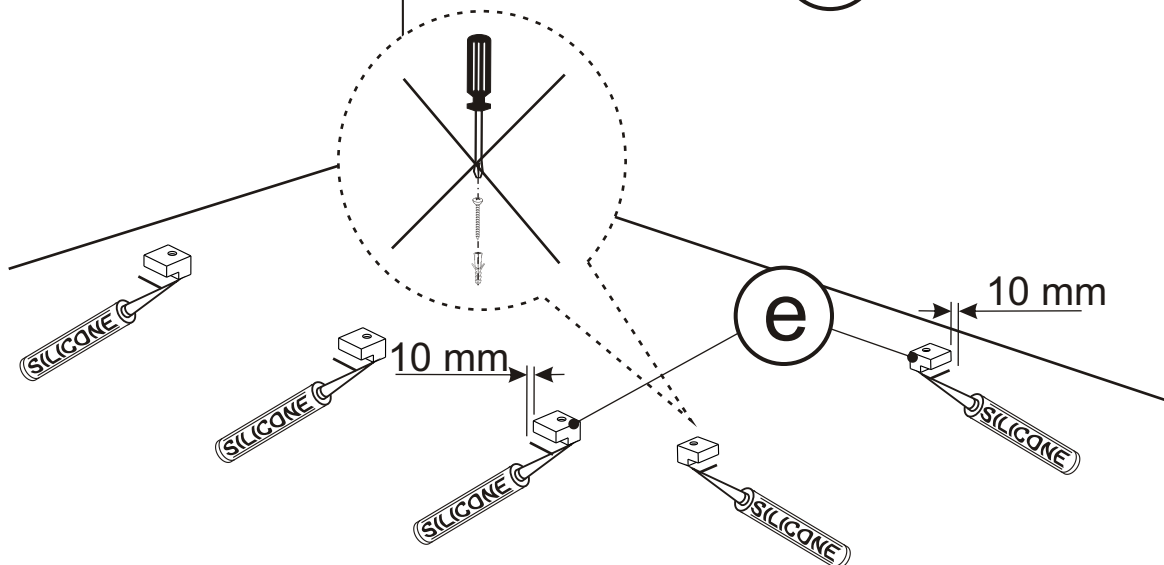

CZ: Instalace panelů na vany

GB: Installation of panel on bathtubs

D: Installation der Wandtafel an der badewanne

F: Installation du panneau sur le baignoire

RU: Устройство панелей на ванна

1

CZ: Výška panelu
GB: High of panel
D: Höhe der Paneel
F: Hauteur du panneau
RU: Высота панели

2

3

4

A: šroub / screw / schraube / écrou / болт

B: silicone

5

6