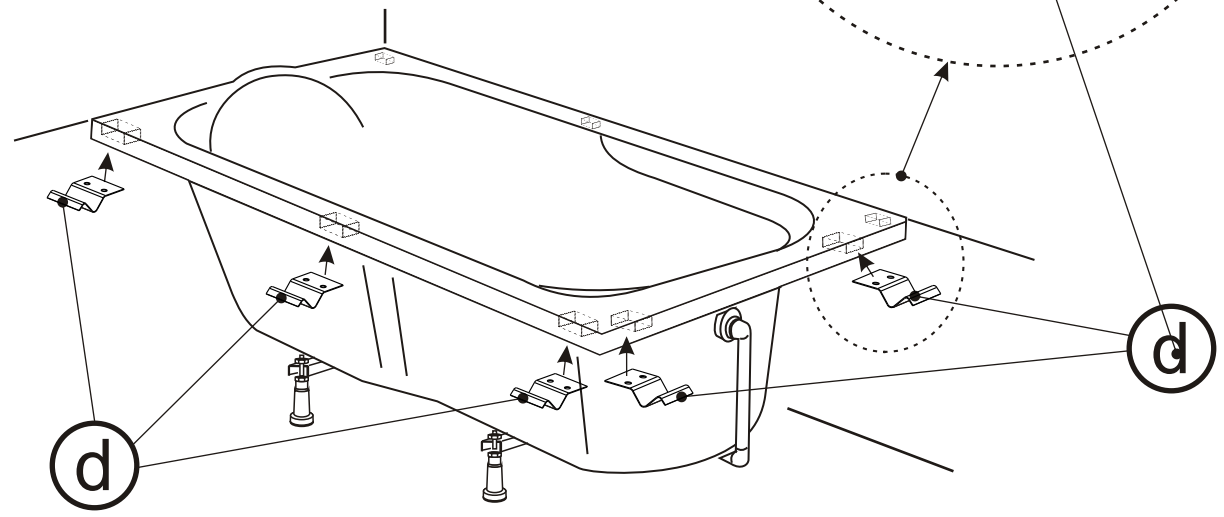

CZ: Instalace panelů na vany

GB: Installation of panel on bathtubs

D: Installation der Wandtafel an der badewanne

F: Installation du panneau sur le baignoire

RU: Устройство панелей на ванна

1

CZ: Výška panelu
GB: High of panel
D: Höhe der Paneel
F: Hauteur du panneau
RU: Высота панели

2

3

4

A: šroub / screw / schraube / écrou / болт

B: silicone

5

6