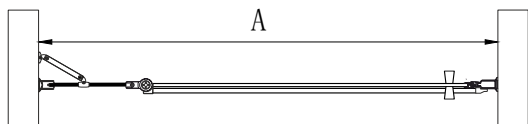

ALFA LINE - sprchové dveře jednokřídlé s pevnou stěnou v rovině

UNIVERZÁLNÍ stranová varianta - můžete instalovat jak vlevo, tak vpravo.

A - montážní rozměr

Díky nastavovacím profilům můžete dveře na každé straně o 2 cm vysunout ze stěnového profilu.

B - pevná část

(rozměr pevného dílu je 20, 30, 40, 50, 60 nebo 70 cm) Zbytek se dopočítává otevírací část dveří.

V případě poptávky kontaktujte zákaznické oddělení.

C - vstupní otvor při plně otevřených dveřích

Stejná míra určuje, kolik vám bude křídlo dveří, při maximálním otevření, zasahovat do prostoru.

V - délka rohové vzpěry (liší se dle šířky pevného dílu)

rozměr	A	B	C	kombinace dveře/pevná
80x185	78 - 82	26,2 - 28,2	43,5	60/20
85x185	83 - 87	26,2 - 28,2	49	65/20
90x185	88 - 92	36,2 - 38,2	43,5	60/30
90x185	88 - 92	26,2 - 28,2	54	70/20
95x185	93 - 97	36,2 - 38,2	49	65/30
95x185	93 - 97	26,2 - 28,2	59	75/20
100x185	98 - 102	46,2 - 48,2	43,5	60/40
100x185	98 - 102	36,2 - 38,2	54	70/30
100x185	98 - 102	26,2 - 28,2	64	80/20
105x185	103 - 107	46,2 - 48,2	49	65/40
105x185	103 - 107	36,2 - 38,2	59	75/30
105x185	103 - 107	26,2 - 28,2	69	85/20

rozměr	A	B	C	kombinace dveře/pevná
105x185	103 - 107	26,2 - 28,2	69	85/20
110x185	108 - 112	56,2 - 58,2	43,5	60/50
110x185	108 - 112	46,2 - 48,2	54	70/40
110x185	108 - 112	36,2 - 38,2	64	80/30
110x185	108 - 112	26,2 - 28,2	74	90/20
115x185	113 - 117	56,2 - 58,2	49	65/50
115x185	113 - 117	46,2 - 48,2	59	75/40
115x185	113 - 117	36,2 - 38,2	69	85/30
115x185	113 - 117	26,2 - 28,2	79	95/20
120x185	118 - 122	66,2 - 68,2	43,5	60/60
120x185	118 - 122	56,2 - 58,2	54	70/50
120x185	118 - 122	46,2 - 48,2	64	80/40
120x185	118 - 122	36,2 - 38,2	74	90/30
120x185	118 - 122	26,2 - 28,2	84	100/20
125x185	123 - 127	66,2 - 68,2	49	65/60
125x185	123 - 127	56,2 - 58,2	59	75/50
125x185	123 - 127	46,2 - 48,2	69	85/40
125x185	123 - 127	36,2 - 38,2	79	95/30
125x185	123 - 127	26,2 - 28,2	89	105/20