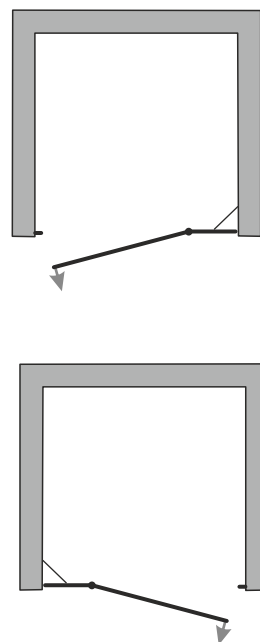

ALFA LINE - sprchové dveře jednokřídlé s pevnou stěnou v rovině

UNIVERZÁLNÍ stranová varianta - můžete instalovat jak vlevo, tak vpravo.

A - montážní rozměr

Díky nastavovacím profilům můžete dveře na každé straně o 2 cm vysunout ze stěnového profilu.

B - pevná část

(rozměr pevného dílu je 20, 30, 40, 50, 60 nebo 70 cm) Zbytek se dopočítává otevírací část dveří.

V případě poptávky kontaktujte zákaznické oddělení.

C - vstupní otvor při plně otevřených dveřích

Stejná míra určuje, kolik vám bude křídlo dveří, při maximálním otevření, zasahovat do prostoru.

V - délka rohové vzpěry (liší se dle šířky pevného dílu)

rozměr	A	B	C	kombinace dveře/pevná
80x185	78 - 82	26,2 - 28,2	43,5	60/20
85x185	83 - 87	26,2 - 28,2	49	65/20
90x185	88 - 92	36,2 - 38,2	43,5	60/30
90x185	88 - 92	26,2 - 28,2	54	70/20
95x185	93 - 97	36,2 - 38,2	49	65/30
95x185	93 - 97	26,2 - 28,2	59	75/20
100x185	98 - 102	46,2 - 48,2	43,5	60/40
100x185	98 - 102	36,2 - 38,2	54	70/30
100x185	98 - 102	26,2 - 28,2	64	80/20
105x185	103 - 107	46,2 - 48,2	49	65/40
105x185	103 - 107	36,2 - 38,2	59	75/30
105x185	103 - 107	26,2 - 28,2	69	85/20

rozměr	A	B	C	kombinace dveře/pevná
105x185	103 - 107	26,2 - 28,2	69	85/20
110x185	108 - 112	56,2 - 58,2	43,5	60/50
110x185	108 - 112	46,2 - 48,2	54	70/40
110x185	108 - 112	36,2 - 38,2	64	80/30
110x185	108 - 112	26,2 - 28,2	74	90/20
115x185	113 - 117	56,2 - 58,2	49	65/50
115x185	113 - 117	46,2 - 48,2	59	75/40
115x185	113 - 117	36,2 - 38,2	69	85/30
115x185	113 - 117	26,2 - 28,2	79	95/20
120x185	118 - 122	66,2 - 68,2	43,5	60/60
120x185	118 - 122	56,2 - 58,2	54	70/50
120x185	118 - 122	46,2 - 48,2	64	80/40
120x185	118 - 122	36,2 - 38,2	74	90/30
120x185	118 - 122	26,2 - 28,2	84	100/20
125x185	123 - 127	66,2 - 68,2	49	65/60
125x185	123 - 127	56,2 - 58,2	59	75/50
125x185	123 - 127	46,2 - 48,2	69	85/40
125x185	123 - 127	36,2 - 38,2	79	95/30
125x185	123 - 127	26,2 - 28,2	89	105/20