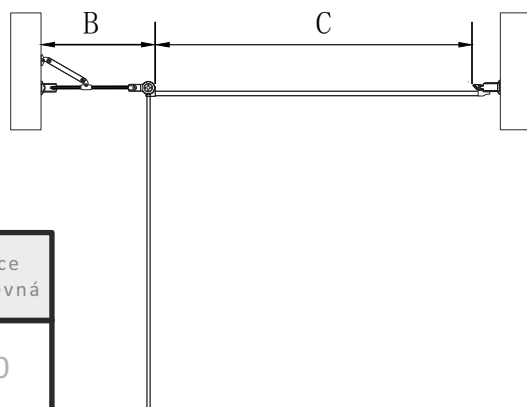

B - pevná část

(rozměr pevného dílu je 20, 30, 40, 50, 60 nebo 70 cm) Zbytek se dopočítává otevírací část dveří.

V případě poptávky kontaktujte zákaznické oddělení.

C - vstupní otvor při plně otevřených dveřích

Stejná míra určuje, kolik vám bude křídlo dveří, při maximálním otevření, zasahovat do prostoru.

V - délka rohové vzpěry (liší se dle šířky pevného dílu)

rozměr	A	B	C	kombinace dveře/pevná
80x185	78 - 82	26,2 - 28,2	43,5	60/20
85x185	83 - 87	26,2 - 28,2	49	65/20
90x185	88 - 92	36,2 - 38,2	43,5	60/30
90x185	88 - 92	26,2 - 28,2	54	70/20
95x185	93 - 97	36,2 - 38,2	49	65/30
95x185	93 - 97	26,2 - 28,2	59	75/20
100x185	98 - 102	46,2 - 48,2	43,5	60/40
100x185	98 - 102	36,2 - 38,2	54	70/30
100x185	98 - 102	26,2 - 28,2	64	80/20
105x185	103 - 107	46,2 - 48,2	49	65/40
105x185	103 - 107	36,2 - 38,2	59	75/30
105x185	103 - 107	26,2 - 28,2	69	85/20

rozměr	A	B	C	kombinace dveře/pevná
105x185	103 - 107	26,2 - 28,2	69	85/20
110x185	108 - 112	56,2 - 58,2	43,5	60/50
110x185	108 - 112	46,2 - 48,2	54	70/40
110x185	108 - 112	36,2 - 38,2	64	80/30
110x185	108 - 112	26,2 - 28,2	74	90/20
115x185	113 - 117	56,2 - 58,2	49	65/50
115x185	113 - 117	46,2 - 48,2	59	75/40
115x185	113 - 117	36,2 - 38,2	69	85/30
115x185	113 - 117	26,2 - 28,2	79	95/20
120x185	118 - 122	66,2 - 68,2	43,5	60/60
120x185	118 - 122	56,2 - 58,2	54	70/50
120x185	118 - 122	46,2 - 48,2	64	80/40
120x185	118 - 122	36,2 - 38,2	74	90/30
120x185	118 - 122	26,2 - 28,2	84	100/20
125x185	123 - 127	66,2 - 68,2	49	65/60
125x185	123 - 127	56,2 - 58,2	59	75/50
125x185	123 - 127	46,2 - 48,2	69	85/40
125x185	123 - 127	36,2 - 38,2	79	95/30
125x185	123 - 127	26,2 - 28,2	89	105/20