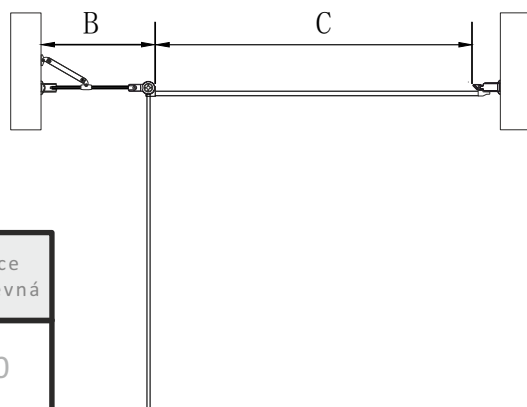

ALFA LINE - sprchové dveře jednokřídlé s pevnou stěnou v rovině

UNIVERZÁLNÍ stranová varianta - můžete instalovat jak vlevo, tak vpravo.

A - montážní rozměr

Díky nastavovacím profilům můžete dveře na každé straně o 2 cm vysunout ze stěnového profilu.

B - pevná část

(rozměr pevného dílu je 20, 30, 40, 50, 60 nebo 70 cm) Zbytek se dopočítává otevírací část dveří.

V případě poptávky kontaktujte zákaznické oddělení.

C - vstupní otvor při plně otevřených dveřích

Stejná míra určuje, kolik vám bude křídlo dveří, při maximálním otevření, zasahovat do prostoru.

V - délka rohové vzpěry (liší se dle šířky pevného dílu)

rozměr	A	B	C	kombinace dveře/pevná
80x185	78 - 82	26,2 - 28,2	43,5	60/20
85x185	83 - 87	26,2 - 28,2	49	65/20
90x185	88 - 92	36,2 - 38,2	43,5	60/30
90x185	88 - 92	26,2 - 28,2	54	70/20
95x185	93 - 97	36,2 - 38,2	49	65/30
95x185	93 - 97	26,2 - 28,2	59	75/20
100x185	98 - 102	46,2 - 48,2	43,5	60/40
100x185	98 - 102	36,2 - 38,2	54	70/30
100x185	98 - 102	26,2 - 28,2	64	80/20
105x185	103 - 107	46,2 - 48,2	49	65/40
105x185	103 - 107	36,2 - 38,2	59	75/30
105x185	103 - 107	26,2 - 28,2	69	85/20

rozměr	A	B	C	kombinace dveře/pevná
105x185	103 - 107	26,2 - 28,2	69	85/20
110x185	108 - 112	56,2 - 58,2	43,5	60/50
110x185	108 - 112	46,2 - 48,2	54	70/40
110x185	108 - 112	36,2 - 38,2	64	80/30
110x185	108 - 112	26,2 - 28,2	74	90/20
115x185	113 - 117	56,2 - 58,2	49	65/50
115x185	113 - 117	46,2 - 48,2	59	75/40
115x185	113 - 117	36,2 - 38,2	69	85/30
115x185	113 - 117	26,2 - 28,2	79	95/20
120x185	118 - 122	66,2 - 68,2	43,5	60/60
120x185	118 - 122	56,2 - 58,2	54	70/50
120x185	118 - 122	46,2 - 48,2	64	80/40
120x185	118 - 122	36,2 - 38,2	74	90/30
120x185	118 - 122	26,2 - 28,2	84	100/20
125x185	123 - 127	66,2 - 68,2	49	65/60
125x185	123 - 127	56,2 - 58,2	59	75/50
125x185	123 - 127	46,2 - 48,2	69	85/40
125x185	123 - 127	36,2 - 38,2	79	95/30
125x185	123 - 127	26,2 - 28,2	89	105/20