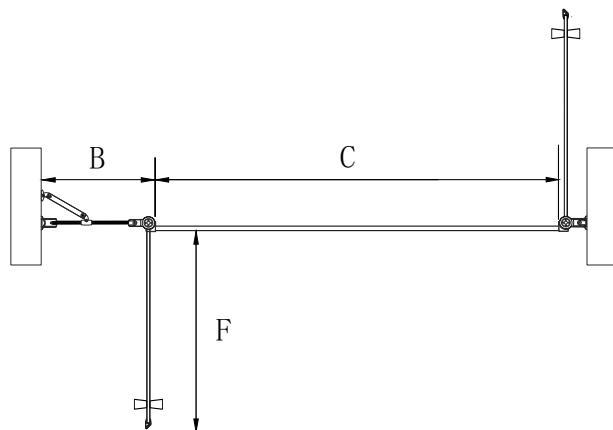

rozměr	A	B	C	F	kombinace dveře/pevná
145x185	138 - 142	76,2 - 78,2	57	29	75/70
145x185	143 - 147	66,2 - 68,2	67	34	85/60
145x185	143 - 147	56,2 - 58,2	77	39	95/50
145x185	143 - 147	46,2 - 48,2	87	44	105/40
145x185	143 - 147	36,2 - 38,2	97	49	115/30
145x185	143 - 147	26,2 - 28,2	107	54	125/20
150x185	148 - 152	76,2 - 78,2	62	32	80/70
150x185	148 - 152	66,2 - 68,2	72	37	90/60
150x185	148 - 152	56,2 - 58,2	82	42	100/50
150x185	148 - 152	46,2 - 48,2	92	47	110/40
150x185	148 - 152	36,2 - 38,2	102	52	120/30
150x185	148 - 152	26,2 - 28,2	112	57	130/20
155x185	153 - 157	76,2 - 78,2	67	34	85/70
155x185	153 - 157	66,2 - 68,2	77	39	95/60
155x185	153 - 157	56,2 - 58,2	87	44	105/50
155x185	153 - 157	46,2 - 48,2	97	49	115/40
155x185	153 - 157	36,2 - 38,2	107	54	125/30