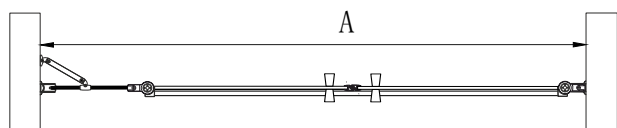

Díky nastavovacím profilům můžete dveře **na každé straně o 2 cm vysunout** ze stěnového profilu.

B - pevná část

(rozměr pevného dílu je 20, 30, 40, 50, 60 nebo 70 cm) Zbytek se dopočítává otevírací část dveří.

V případě poptávky kontaktujte zákaznické oddělení.

C - vstupní otvor při plně otevřených dveřích

F - míra určuje, kolik vám bude křídlo dveří, při maximálním otevření, **zasahovat do prostoru**.

V - délka rohové vzpěry (liší se dle šířky pevného dílu)

rozměr	A	B	C	F	kombinace dveře/pevná
80x185	78 - 82	26,2 - 28,2	42	22	60/20
85x185	83 - 87	26,2 - 28,2	47	24	65/20
90x185	88 - 92	36,2 - 38,2	42	22	60/30
90x185	88 - 92	26,2 - 28,2	52	27	70/20
95x185	93 - 97	36,2 - 38,2	47	24	65/30
95x185	93 - 97	26,2 - 28,2	57	29	75/20
100x185	98 - 102	46,2 - 48,2	42	22	60/40
100x185	98 - 102	36,2 - 38,2	52	27	70/30
100x185	98 - 102	26,2 - 28,2	62	32	80/20
105x185	103 - 107	46,2 - 48,2	47	24	65/40
105x185	103 - 107	36,2 - 38,2	57	29	75/30
105x185	103 - 107	26,2 - 28,2	67	34	85/20

rozměr	A	B	C	F	kombinace dveře/pevná
110x185	108 - 112	56,2 - 58,2	42	22	60/50
110x185	108 - 112	46,2 - 48,2	52	27	70/40
110x185	108 - 112	36,2 - 38,2	62	32	80/30
110x185	108 - 112	26,2 - 28,2	72	37	90/20
115x185	113 - 117	56,2 - 58,2	47	24	65/50
115x185	113 - 117	46,2 - 48,2	57	29	75/40
115x185	113 - 117	36,2 - 38,2	67	34	85/30
115x185	113 - 117	26,2 - 28,2	77	39	95/20
120x185	118 - 122	66,2 - 68,2	42	22	60/60
120x185	118 - 122	56,2 - 58,2	52	27	70/50
120x185	118 - 122	46,2 - 48,2	62	32	80/40
120x185	118 - 122	36,2 - 38,2	72	37	90/30
120x185	118 - 122	26,2 - 28,2	82	42	100/20
125x185	123 - 127	66,2 - 68,2	47	24	65/60
125x185	123 - 127	56,2 - 58,2	57	29	75/50
125x185	123 - 127	46,2 - 48,2	67	34	85/40
125x185	123 - 127	36,2 - 38,2	77	39	95/30