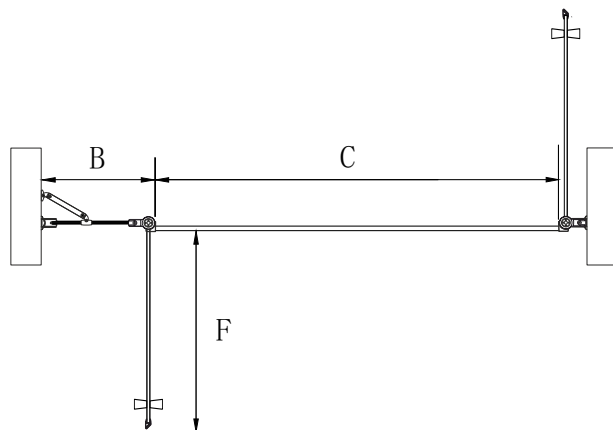

BETA LINE - sprchové dveře dvoukřídle s pevnou stěnou v rovině, křídla jsou otevírací dovnitř i ven ze sprchového koutu

UNIVERZÁLNÍ stranová varianta - můžete **instalovat jak vlevo, tak vpravo**.

A - montážní rozměr

Díky nastavovacím profilům můžete dveře **na každé straně o 2 cm vysunout** ze stěnového profilu.

B - pevná část

(rozměr pevného dílu je 20, 30, 40, 50, 60 nebo 70 cm) Zbytek se dopočítává otevírací část dveří.

V případě poptávky kontaktujte zákaznické oddělení.

C - vstupní otvor při plně otevřených dveřích

F - míra určuje, kolik vám bude křídlo dveří, při maximálním otevření, **zasahovat do prostoru**.

V - délka rohové vzpěry (liší se dle šířky pevného dílu)

rozměr	A	B	C	F	kombinace dveře/pevná
80x185	78 - 82	26,2 - 28,2	42	22	60/20
85x185	83 - 87	26,2 - 28,2	47	24	65/20
90x185	88 - 92	36,2 - 38,2	42	22	60/30
90x185	88 - 92	26,2 - 28,2	52	27	70/20
95x185	93 - 97	36,2 - 38,2	47	24	65/30
95x185	93 - 97	26,2 - 28,2	57	29	75/20
100x185	98 - 102	46,2 - 48,2	42	22	60/40
100x185	98 - 102	36,2 - 38,2	52	27	70/30
100x185	98 - 102	26,2 - 28,2	62	32	80/20
105x185	103 - 107	46,2 - 48,2	47	24	65/40
105x185	103 - 107	36,2 - 38,2	57	29	75/30
105x185	103 - 107	26,2 - 28,2	67	34	85/20