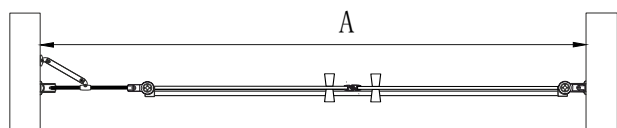

rozměr	A	B	C	F	kombinace dveře/pevná
145x185	138 - 142	76,2 - 78,2	57	29	75/70
145x185	143 - 147	66,2 - 68,2	67	34	85/60
145x185	143 - 147	56,2 - 58,2	77	39	95/50
145x185	143 - 147	46,2 - 48,2	87	44	105/40
145x185	143 - 147	36,2 - 38,2	97	49	115/30
145x185	143 - 147	26,2 - 28,2	107	54	125/20
150x185	148 - 152	76,2 - 78,2	62	32	80/70
150x185	148 - 152	66,2 - 68,2	72	37	90/60
150x185	148 - 152	56,2 - 58,2	82	42	100/50
150x185	148 - 152	46,2 - 48,2	92	47	110/40
150x185	148 - 152	36,2 - 38,2	102	52	120/30
150x185	148 - 152	26,2 - 28,2	112	57	130/20
155x185	153 - 157	76,2 - 78,2	67	34	85/70
155x185	153 - 157	66,2 - 68,2	77	39	95/60
155x185	153 - 157	56,2 - 58,2	87	44	105/50
155x185	153 - 157	46,2 - 48,2	97	49	115/40
155x185	153 - 157	36,2 - 38,2	107	54	125/30