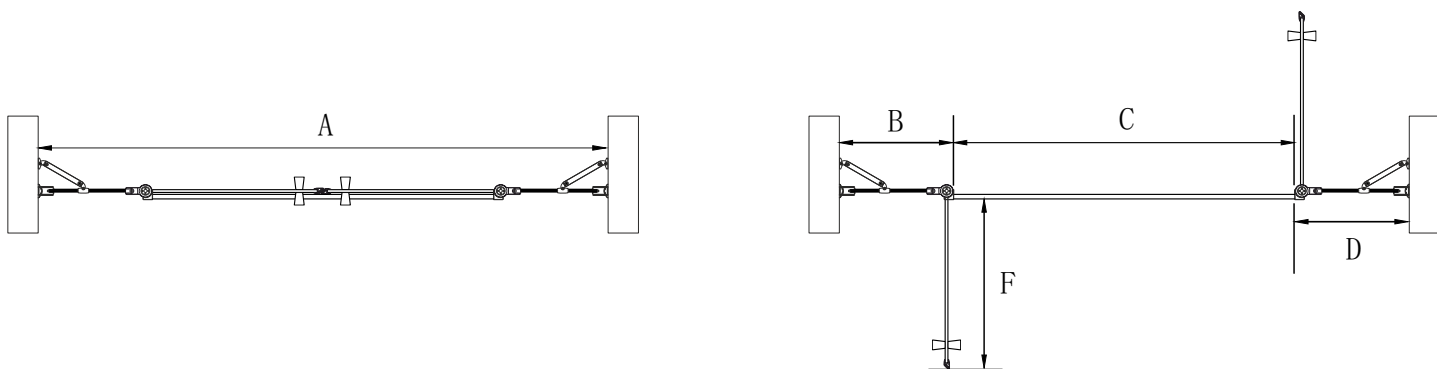

rozměr	A	B	D	C	F	kombinace dveře/pevná
150x185	148 - 152	46,2 - 48,2	46,2 - 48,2	52	27	70/40+40
150x185	148 - 152	56,2 - 58,2	26,2 - 28,2	62	32	80/50+20
150x185	148 - 152	46,2 - 48,2	36,2 - 38,2	62	32	80/40+30
150x185	148 - 152	46,2 - 48,2	26,2 - 28,2	72	37	90/40+20
150x185	148 - 152	36,2 - 38,2	36,2 - 38,2	72	37	90/30+30
150x185	148 - 152	36,2 - 38,2	26,2 - 28,2	82	42	100/30+20
155x185	153 - 157	66,2 - 68,2	36,2 - 38,2	47	24	65/60+30
155x185	153 - 157	56,2 - 58,2	46,2 - 48,2	47	24	65/50+40
155x185	153 - 157	66,2 - 68,2	26,2 - 28,2	57	29	75/60+20
155x185	153 - 157	56,2 - 58,2	36,2 - 38,2	57	29	75/50+30
155x185	153 - 157	46,2 - 48,2	46,2 - 48,2	57	29	75/40+40
155x185	153 - 157	56,2 - 58,2	26,2 - 28,2	67	34	85/50+20
155x185	153 - 157	46,2 - 48,2	36,2 - 38,2	67	34	85/40+30
155x185	153 - 157	46,2 - 48,2	26,2 - 28,2	77	39	95/40+20
155x185	153 - 157	36,2 - 38,2	36,2 - 38,2	77	39	95/30+30
155x185	153 - 157	36,2 - 38,2	26,2 - 28,2	87	44	105/30+20
160x185	158 - 162	56,2 - 58,2	56,2 - 58,2	42	22	60/50+50