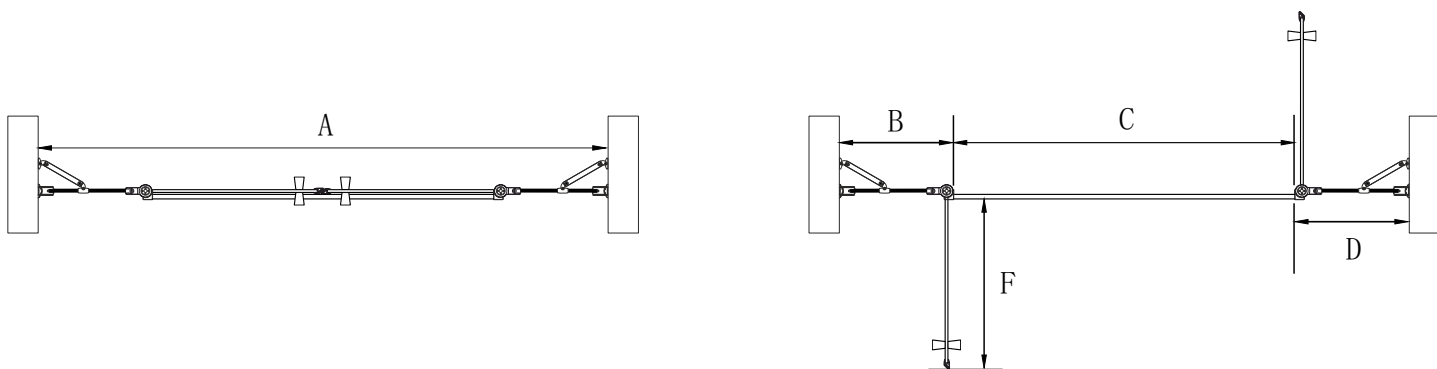

### B - pevná část

### D - pevná část II

(rozměry pevný dílů jsou 20, 30, 40, 50, 60 nebo 70 cm) Zbytek se dopočítává otevírací část dveří.

Strana B a D se dá měnit dle potřeby. V případě poptávky kontaktujte zákaznické oddělení.

### C - vstupní otvor při plně otevřených dveřích

F - míra určuje, kolik vám bude křídlo dveří, při maximálním otevření, zasahovat do prostoru.

### V - délka rohové vzpěry (liší se dle šířky pevného dílu)

rozměr	A	B	D	C	F	kombinace dveře/pevná
100x185	98 - 102	26,2 - 28,2	26,2 - 28,2	42	22	60/20+20
105x185	103 - 107	26,2 - 28,2	26,2 - 28,2	47	24	65/20+20
110x185	108 - 112	36,2 - 38,2	26,2 - 28,2	42	22	60/30+20
110x185	108 - 112	26,2 - 28,2	26,2 - 28,2	52	27	70/20+20
115x185	113 - 117	36,2 - 38,2	26,2 - 28,2	47	24	65/30+20
115x185	113 - 117	26,2 - 28,2	26,2 - 28,2	57	29	75/20+20
120x185	118 - 122	46,2 - 48,2	26,2 - 28,2	42	22	60/40+20
120x185	118 - 122	36,2 - 38,2	36,2 - 38,2	42	22	60/30+30
120x185	118 - 122	36,2 - 38,2	26,2 - 28,2	52	27	70/30+20
120x185	118 - 122	26,2 - 28,2	26,2 - 28,2	62	32	80/20+20
125x185	123 - 127	46,2 - 48,2	26,2 - 28,2	47	24	65/40+20
125x185	123 - 127	36,2 - 38,2	36,2 - 38,2	47	24	65/30+30