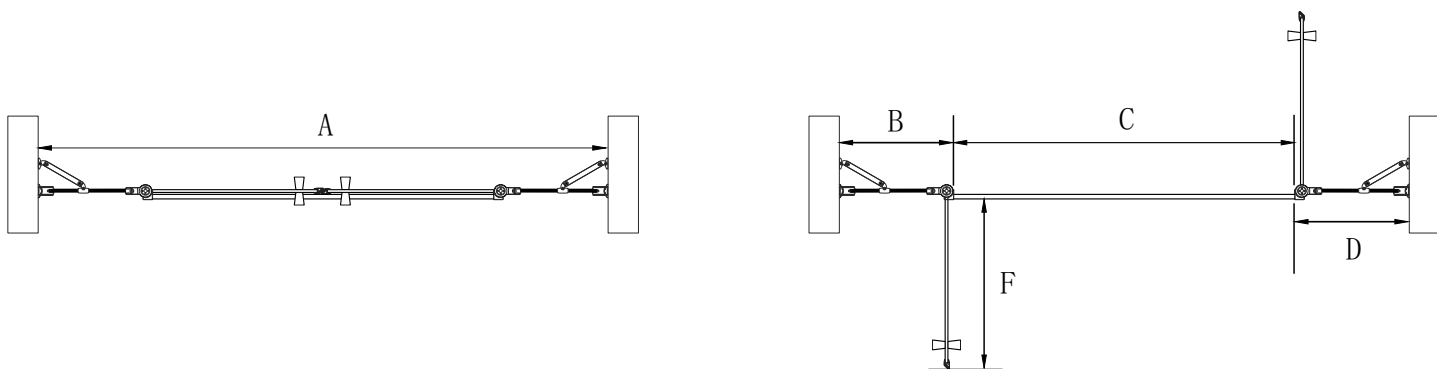

rozměr	A	B	D	C	F	kombinace dveře/pevná
140x185	138 - 142	46,2 - 48,2	36,2 - 38,2	52	27	70/40+30
140x185	138 - 142	46,2 - 48,2	26,2 - 28,2	62	32	80/40+20
140x185	138 - 142	36,2 - 38,2	36,2 - 38,2	62	32	80/30+30
140x185	138 - 142	36,2 - 38,2	26,2 - 28,2	72	37	90/30+20
140x185	138 - 142	26,2 - 28,2	26,2 - 28,2	82	42	100/20+20
140x185	138 - 142	66,2 - 68,2	26,2 - 28,2	47	24	65/60+20
145x185	143 - 147	56,2 - 58,2	36,2 - 38,2	47	24	65/50+30
145x185	143 - 147	46,2 - 48,2	46,2 - 48,2	47	24	65/40+40
145x185	143 - 147	56,2 - 58,2	26,2 - 28,2	57	29	75/50+20
145x185	143 - 147	46,2 - 48,2	36,2 - 38,2	57	29	75/40+30
145x185	143 - 147	46,2 - 48,2	26,2 - 28,2	67	34	85/40+20
145x185	143 - 147	36,2 - 38,2	36,2 - 38,2	67	34	85/30+30
145x185	143 - 147	36,2 - 38,2	26,2 - 28,2	77	39	95/30+20
145x185	143 - 147	26,2 - 28,2	26,2 - 28,2	87	44	105/20+20
150x185	148 - 152	56,2 - 58,2	46,2 - 48,2	42	22	60/50+40
150x185	148 - 152	66,2 - 68,2	26,2 - 28,2	52	27	70/60+20
150x185	148 - 152	56,2 - 58,2	36,2 - 38,2	52	27	70/50+30