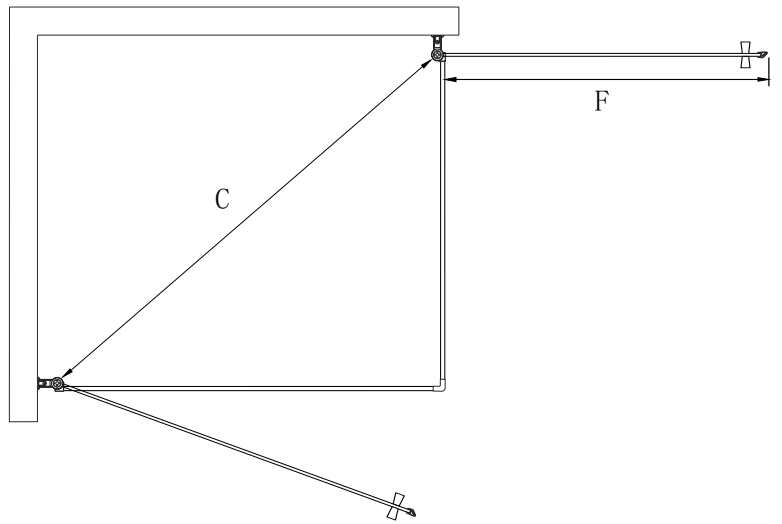

ALFA DUE - sprchová zástěna dvoukřídlá

obě křídla otevírací dovnitř i ven ze sprchového koutu

A - montážní rozměr (po hranu spojky prahové lišty)

Díky nastavovacím profilům můžete dveře o 2 cm vysunout ze stěnového profilu.

70x105

75x75

75x80

75x85

75x90

75x95

75x100

75x105

80x80

rozměr	A	B	C	F
75x80x185	74 - 76	79 - 81	94	64 / 69
75x85x185	74 - 76	84 - 86	97	64 / 74
75x90x185	74 - 76	89 - 91	101	64 / 79
75x95x185	74 - 76	94 - 96	105	64 / 84
75x100x185	74 - 76	99 - 101	109	64 / 89
80x80x185	79 - 81	79 - 81	97	69 / 69
80x85x185	79 - 81	84 - 86	101	69 / 74
80x90x185	79 - 81	89 - 91	105	69 / 79
80x95x185	79 - 81	94 - 96	109	69 / 84
80x100x185	79 - 81	99 - 101	112	69 / 89
85x85x185	84 - 86	84 - 86	104	74 / 74
85x90x185	84 - 86	89 - 91	108	74 / 79
85x95x185	84 - 86	94 - 96	112	74 / 84
85x100x185	84 - 86	99 - 101	115	74 / 89
90x90x185	89 - 91	89 - 91	111	79 / 79
90x95x185	89 - 91	94 - 96	115	79 / 84
90x100x185	89 - 91	99 - 101	119	79 / 89
95x95x185	94 - 96	94 - 96	119	84 / 84
95x100x185	94 - 96	99 - 101	122	84 / 89
100x100x185	99 - 101	99 - 101	125	89 / 89

- 80x85
- 80x90
- 80x95
- 80x100
- 80x105
- 85x85
- 85x90
- 85x95
- 85x100
- 85x105
- 90x90
- 90x95
- 90x100
- 90x105
- 95x95
- 95x100
- 95x105
- 100x100
- 100x105
- 105x105